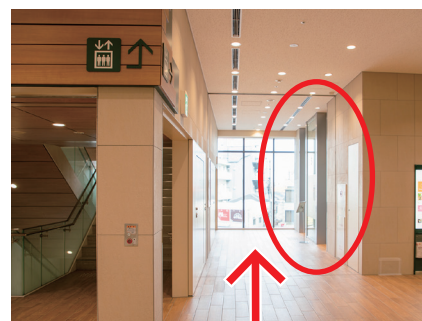

阪急西宮北口駅から阪急西宮ガーデンズ ゲート館までの道案内

① 東改札口を出て右に曲がります。

② そのまま道なりに進みます。

③ 阪急西宮ガーデンズゲート館につながります。

④ 左手に階段が見えてくるまで、そのまま進みます。

⑤ 左手に階段が見えたら、そこを左に曲がってください。

⑥ そのまま進むと、右手にエレベーターが見えてきます。

⑦ エレベーターで5階まで上がってください。
(6階は Medi-UP・個別館です。)

⑧ 阪急西宮ガーデンズゲート館に到着です。

注意

中央・南の階段、エレベーターは5、6階は止まりませんので、北をお使いください。